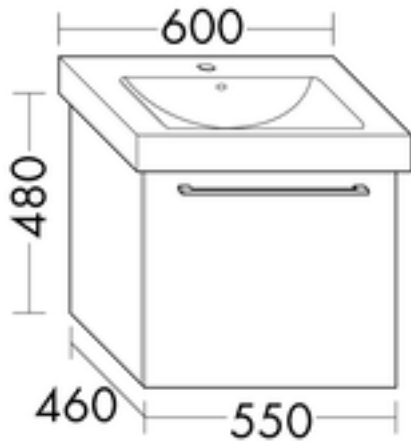

FORMAT Design Waschtisch-Unterschrank WULZ055

FORMAT Design Waschtisch-Unterschrank WULZ055

zu FORMAT Design Keramik 600 (FO 04210...), 1 Auszug

FOWULZ055...

Technische Daten und Varianten

Höhe x Tiefe mm	Breite mm	Art.-Nr.
480 x 460	550	FOWULZ055...