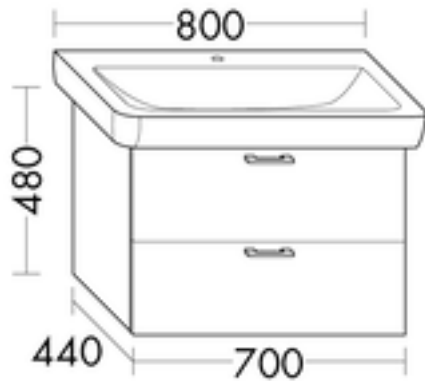

### FORMAT Design Waschtisch-Unterschrank WUPC070

für Keramag Waschtisch Glow KGE011002, 1 Auszug oben mit Siphonausschnitt, 1 Auszug unten

**FOWUPC070...**

### Technische Daten und Varianten

Höhe x Tiefe mm	Breite mm	Art.-Nr.
480 x 440	700	FOWUPC070...