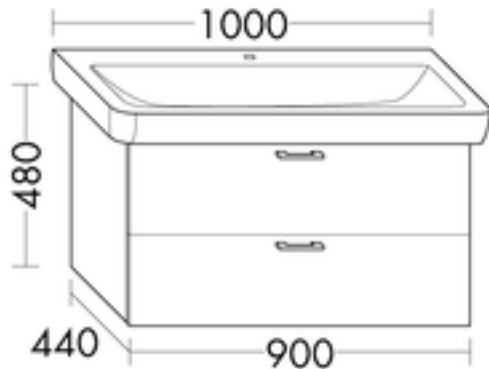

FORMAT Design Waschtisch-Unterschrank WUPC090

FORMAT Design Waschtisch-Unterschrank WUPC090

für Keramag Waschtisch Glow KGE011003/KGE011004/KGE011005, 1 Auszug oben mit Siphonausschnitt, 1 Auszug unten

FOWUPC090...

Technische Daten und Varianten

Höhe x Tiefe mm	Breite mm	Art.-Nr.
480 x 440	900	FOWUPC090...

FORMAT Design Badmöbel

Sie haben die Auswahl zwischen 15 Frontfarben mit dazugehörigem Korpus.

Kombinationen von innen nach außen: MDF-Trägerplatte/Thermoformfolie