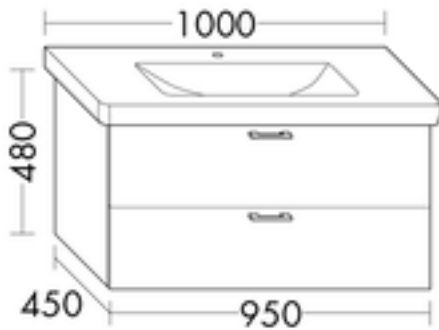

FORMAT Design Waschtisch-Unterschrank WUQU095

FORMAT Design Waschtisch-Unterschrank WUQU095

zu Keramik-Waschtisch DURASTYLE 232010, 1 Schublade oben mit Siphonausschnitt, 1 Auszug unten
FOWUQU095...

Technische Daten und Varianten

Höhe x Tiefe mm	Breite mm	Art.-Nr.
480 x 450	950	FOWUQU095...

FORMAT Design Badmöbel

Sie haben die Auswahl zwischen 14 Frontfarben mit dazugehörigem Korpus.

Kombinationen von innen nach außen: MDF-Trägerplatte/Thermoformfolie