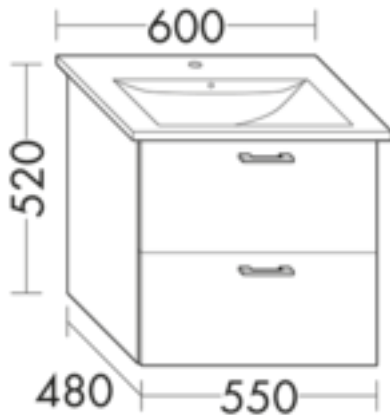

FORMAT Design Waschtisch-Unterschrank WVBR055

FORMAT Design Waschtisch-Unterschrank WVBR055

für Villeroy & Boch Waschtisch Levita 4124 60 XX / 4124 61 XX / 4124 62 XX, 1 Schublade oben mit Siphonausschnitt, 1 Auszug unten

FOWVBR055...

Technische Daten und Varianten

Höhe x Tiefe mm	Breite mm	Art.-Nr.
520 x 480	550	FOWVBR055...

FORMAT Design Badmöbel

Sie haben die Auswahl zwischen 14 Frontfarben mit dazugehörigem Korpus.

Kombinationen von innen nach außen: MDF-Trägerplatte/Thermoformfolie