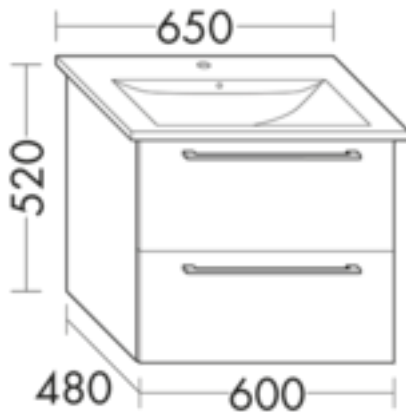

FORMAT Design Waschtisch-Unterschrank WVBR060

FORMAT Design Waschtisch-Unterschrank WVBR060

für Villeroy & Boch Waschtisch Levita 4124 65 XX / 4124 66 XX / 4124 67 XX, 1 Schublade oben mit Si-phonausschnitt, 1 Auszug unten

FOWVBR060...

Technische Daten und Varianten

Höhe x Tiefe mm	Breite mm	Art.-Nr.
520 x 480	600	FOWVBR060...

FORMAT Design Badmöbel

Sie haben die Auswahl zwischen 14 Frontfarben mit dazugehörigem Korpus.

Kombinationen von innen nach außen: MDF-Trägerplatte/Thermoformfolie