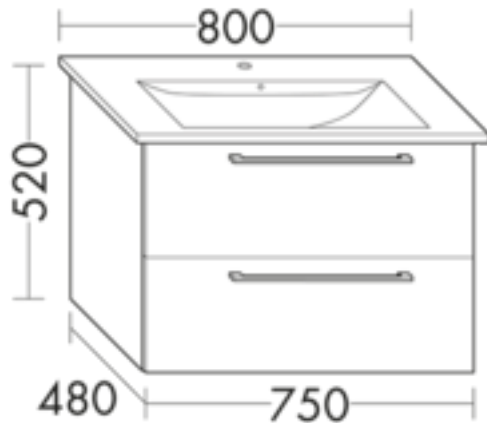

FORMAT Design Waschtisch-Unterschrank WVBR075

FORMAT Design Waschtisch-Unterschrank WVBR075

zu Villeroy & Boch Waschtisch Levita 4104 8L XX / 4104 8G XX / 4104 8J XX, 1 Schublade oben mit Siphonausschnitt, 1 Auszug unten

FOWVBR075...

Technische Daten und Varianten

Höhe x Tiefe mm	Breite mm	Art.-Nr.
520 x 480	750	FOWVBR075...

FORMAT Design Badmöbel

Sie haben die Auswahl zwischen 14 Frontfarben mit dazugehörigem Korpus.

Kombinationen von innen nach außen: MDF-Trägerplatte/Thermoformfolie