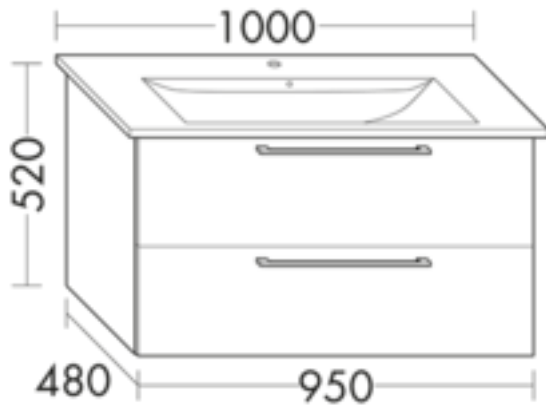

## FORMAT Design Waschtisch-Unterschrank WVBR095

### FORMAT Design Waschtisch-Unterschrank WVBR095

zu Villeroy & Boch Waschtisch Levita 4104 AK XX / 4104 AL XX / 4104 AH XX / 4104 AJ XX, 1 Schublade oben mit Siphonausschnitt, 1 Auszug unten

**FOWVBR095...**

### Technische Daten und Varianten

Höhe x Tiefe mm	Breite mm	Art.-Nr.
520 x 480	950	FOWVBR095...