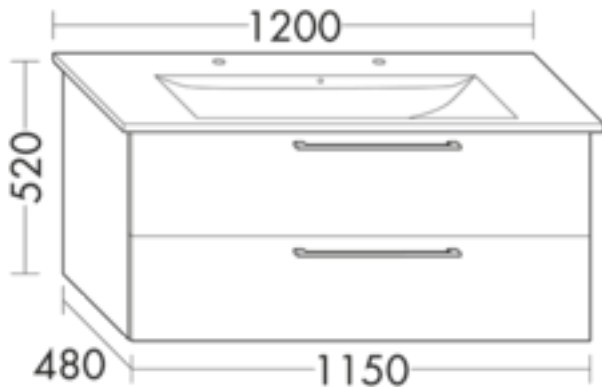

FORMAT Design Waschtisch-Unterschrank WVBR115

FORMAT Design Waschtisch-Unterschrank WVBR115

zu Villeroy & Boch Waschtisch Levita 4104 CK XX / 4104 CG XX / 4104 CL XX / 4104 CH XX / 4104 CJ XX, 1 Schublade oben mit Siphonausschnitt, 1 Auszug unten

FOWVBR115...

Technische Daten und Varianten

Höhe x Tiefe mm	Breite mm	Art.-Nr.
520 x 480	1150	FOWVBR115...

FORMAT Design Badmöbel

Sie haben die Auswahl zwischen 14 Frontfarben mit dazugehörigem Korpus.

Kombinationen von innen nach außen: MDF-Trägerplatte/Thermoformfolie