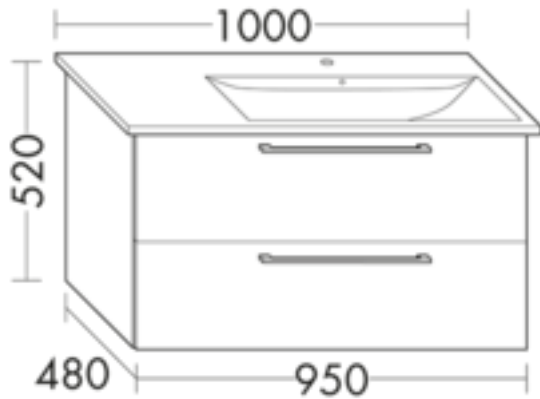

## FORMAT Design Waschtisch-Unterschrank WVBS095R

### FORMAT Design Waschtisch-Unterschrank WVBS095R

zu Villeroy & Boch Waschtisch Levita 4134 R1 XX / 4134 R2 XX / 4134 R3 XX, 1 Schublade oben mit Siphonausschnitt, 1 Auszug unten

**FOWVBS095R...**

### Technische Daten und Varianten

Höhe x Tiefe mm	Breite mm	Art.-Nr.
520 x 480	950	FOWVBS095R...