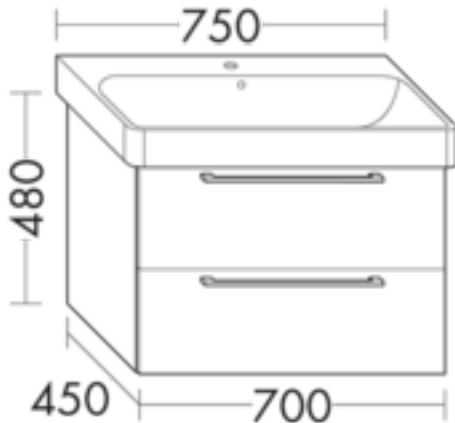

### FORMAT Design Waschtisch-Unterschrank WVGA070

für Geberit WakeUp 2.0 500249, 1 Schublade oben mit Siphonausschnitt, 1 Auszug unten

**FOWVGA070...**

### Technische Daten und Varianten

Höhe x Tiefe mm	Breite mm	Art.-Nr.
480 x 450	700	FOWVGA070...