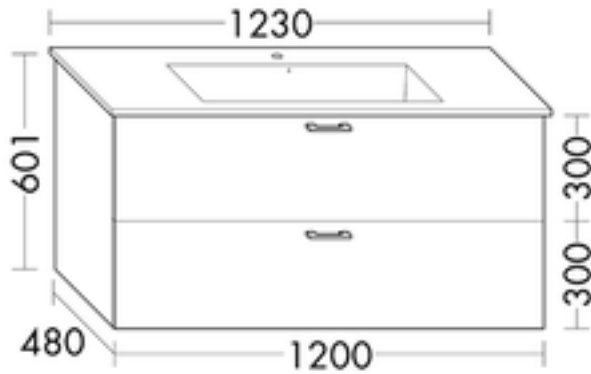

FORMAT Design Waschtisch-Unterschrank WVMM120

FORMAT Design Waschtisch-Unterschrank WVMM120

zu Waschtisch Duravit ME by Starck 233612, 1 Schublade oben mit Siphonausschnitt, 1 Auszug unten

FOWVMM120...

Technische Daten und Varianten

Höhe x Tiefe mm	Breite mm	Art.-Nr.
601 x 480	1200	FOWVMM120...

FORMAT Design Badmöbel

Sie haben die Auswahl zwischen 14 Frontfarben mit dazugehörigem Korpus.

Kombinationen von innen nach außen: MDF-Trägerplatte/Thermoformfolie