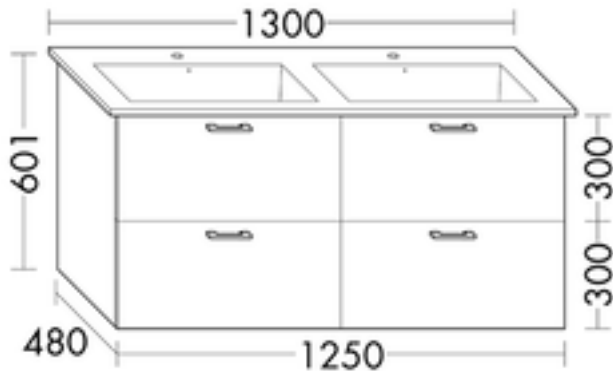

## FORMAT Design Waschtisch-Unterschrank WVMM125

### FORMAT Design Waschtisch-Unterschrank WVMM125

zu Waschtisch Duravit ME by Starck 233613, 2 Schubladen oben mit Siphonausschnitt, 2 Auszüge unten

**FOWVMM125...**

### Technische Daten und Varianten

Höhe x Tiefe mm	Breite mm	Art.-Nr.
601 x 480	1250	FOWVMM125...