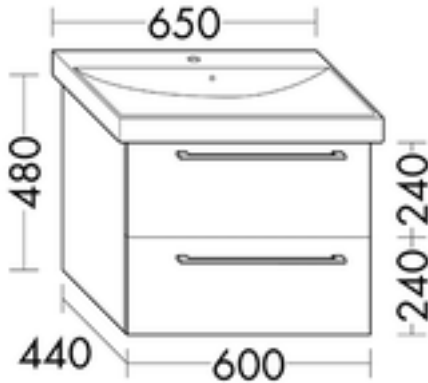

FORMAT Design Waschtisch-Unterschrank WVPY060

FORMAT Design Waschtisch-Unterschrank WVPY060

für Villeroy & Boch Waschtisch Avento 415865, 1 Schublade oben mit Siphonausschnitt, 1 Auszug unten

FOWVPY060...

Technische Daten und Varianten

Höhe x Tiefe mm	Breite mm	Art.-Nr.
480 x 440	600	FOWVPY060...

FORMAT Design Badmöbel

Sie haben die Auswahl zwischen 14 Frontfarben mit dazugehörigem Korpus.

Kombinationen von innen nach außen: MDF-Trägerplatte/Thermoformfolie