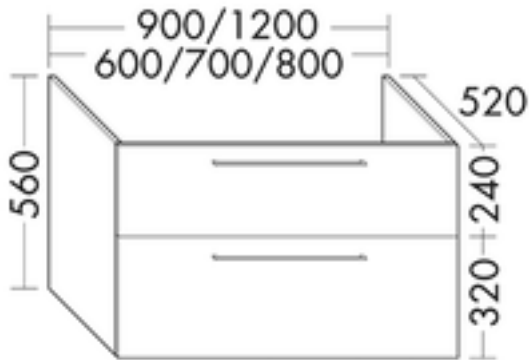

FORMAT Design Waschtisch-Unterschrank WVW

FORMAT Design Waschtisch-Unterschrank WVW

zu Konsolenplatten, 1 Auszug mit Siphonausschnitt und Innenteilung, 1 Auszug unten

FOWVW060...

Technische Daten und Varianten

Höhe x Tiefe mm	Breite mm	Art.-Nr.
560 x 520	600	FOWVW060...
	700	FOWVW070...
	800	FOWVW080...
	900	FOWVW090...
	1200	FOWVW120...

FORMAT Design Badmöbel

Sie haben die Auswahl zwischen 14 Frontfarben mit dazugehörigem Korpus.