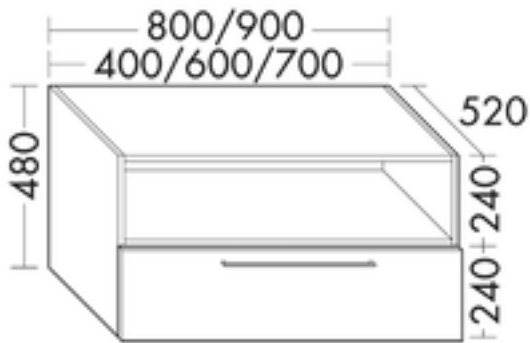

### FORMAT Design Waschtisch-Unterschrank WVWA

zu Konsolenplatten, 1 offenes Fach oben, 1 Auszug unten

**FOWVWA040...**

### Technische Daten und Varianten

Höhe x Tiefe mm	Breite mm	Art.-Nr.
480 x 520	300	FOWVWA030...
	400	FOWVWA040...
	600	FOWVWA060...
	700	FOWVWA070...
	800	FOWVWA080...
	900	FOWVWA090...