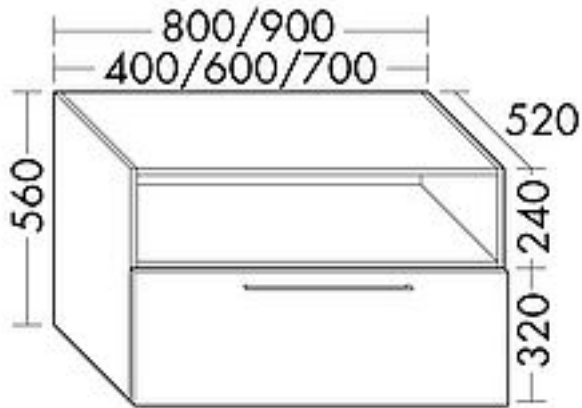

## FORMAT Design Waschtisch-Unterschrank WVWB

### FORMAT Design Waschtisch-Unterschrank WVWB

zu Konsolenplatten, 1 offenes Fach oben, 1 Auszug unten

**FOWVWA040...**

### Technische Daten und Varianten

Höhe x Tiefe mm	Breite mm	Art.-Nr.
560 x 520	300	FOWVWB030...
	400	FOWVWB040...
	600	FOWVWB060...
	700	FOWVWB070...
	800	FOWVWB080...
	900	FOWVWB090...