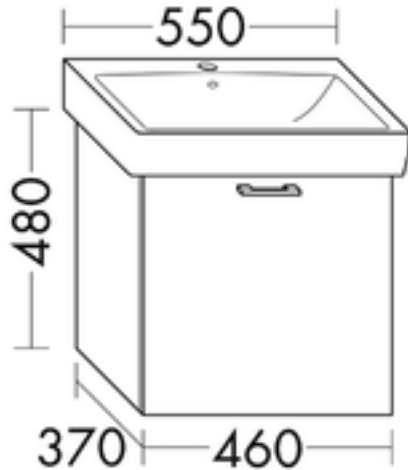

### FORMAT Pro Q Waschtisch-Unterschrank WVYA046

für FORMAT PRO Q Waschtisch 550 mm (FO072924000 und FO072924700), 1 Auszug

### Technische Daten und Varianten

Höhe x Tiefe mm	Breite mm	Art.-Nr.
480 x 370	460	FOWVYA046...