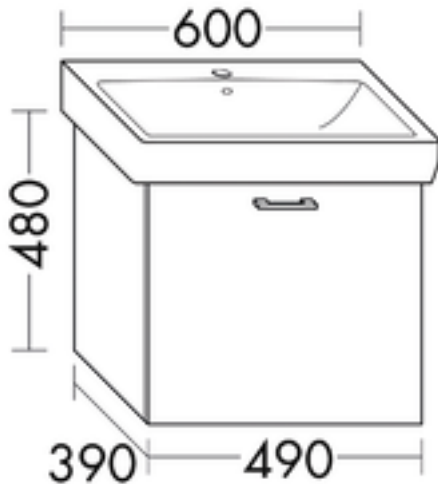

### FORMAT Pro Q Waschtisch-Unterschrank WVYA049

für FORMAT PRO Q Waschtisch 600 mm (FO072925000 und FO072925700), 1 Auszug

#### Technische Daten und Varianten

Höhe x Tiefe mm	Breite mm	Art.-Nr.
480 x 390	490	FOWVYA049...