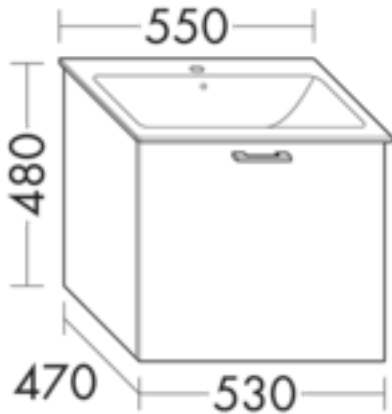

## FORMAT Design Waschtisch-Unterschrank WWCP053

### FORMAT Design Waschtisch-Unterschrank WWCP053

zu Geberit Renova Nr. 1 Plan 122255000, 1 Auszug

**FOWWCP053...**

### Technische Daten und Varianten

Höhe x Tiefe mm	Breite mm	Art.-Nr.
480 x 470	530	FOWWCP053...