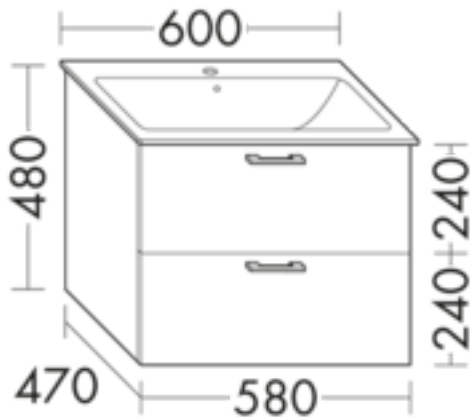

## FORMAT Design Waschtisch-Unterschrank WWCQ058

### FORMAT Design Waschtisch-Unterschrank WWCQ058

zu Geberit Renova Nr. 1 Plan 122260000, 1 Schublade oben mit Siphonausschnitt, 1 Auszug unten

**FOWWCQ058...**

### Technische Daten und Varianten

Höhe x Tiefe mm	Breite mm	Art.-Nr.
480 x 470	580	FOWWCQ058...