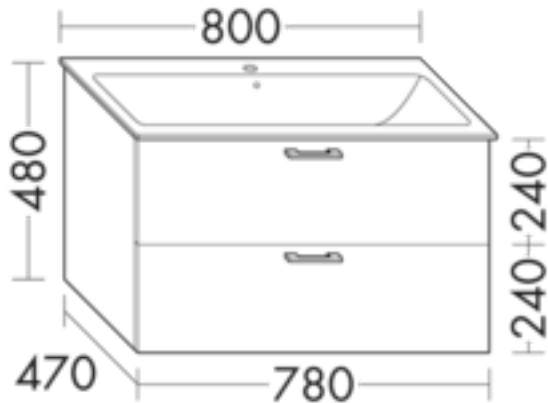

### FORMAT Design Waschtisch-Unterschrank WWCQ078

zu Geberit Renova Nr. 1 Plan 122280000, 1 Schublade oben mit Siphonausschnitt, 1 Auszug unten

**FOWWCQ078...**

### Technische Daten und Varianten

Höhe x Tiefe mm	Breite mm	Art.-Nr.
480 x 470	780	FOWWCQ078...