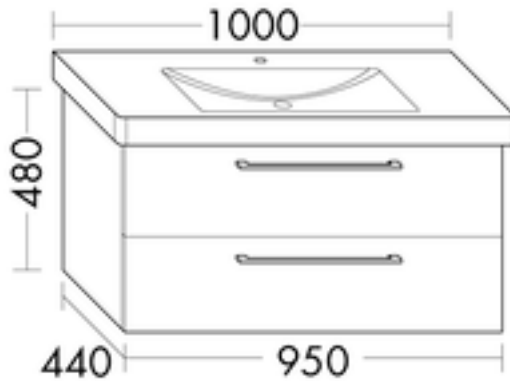

## FORMAT Design Waschtisch-Unterschrank WWMN095

### FORMAT Design Waschtisch-Unterschrank WWMN095

zu Villeroy & Boch Waschtisch Subway 2.0 7175.AO, 1 Schublade oben mit Siphonausschnitt, 1 Auszug unten

**FOWWMN095...**

### Technische Daten und Varianten

Höhe x Tiefe mm	Breite mm	Art.-Nr.
480 x 440	950	FOWWMN095...