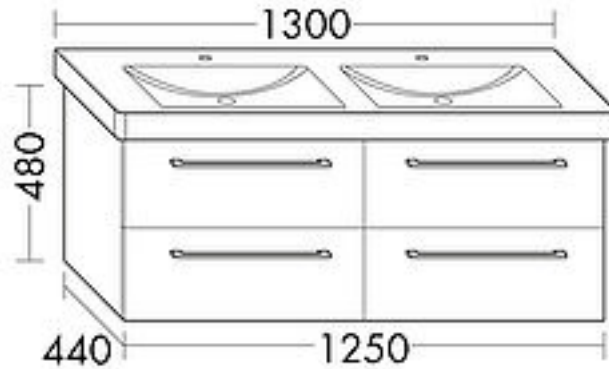

FORMAT Design Waschtisch-Unterschrank WWMN125

FORMAT Design Waschtisch-Unterschrank WWMN125

zu Villeroy & Boch Waschtisch Subway 2.0 7175.DO, 2 Schubladen oben mit Siphonausschnitt, 2 Auszüge unten

FOWWMN125...

Technische Daten und Varianten

Höhe x Tiefe mm	Breite mm	Art.-Nr.
480 x 440	1250	FOWWMN125...

FORMAT Design Badmöbel

Sie haben die Auswahl zwischen 14 Frontfarben mit dazugehörigem Korpus.

Kombinationen von innen nach außen: MDF-Trägerplatte/Thermoformfolie