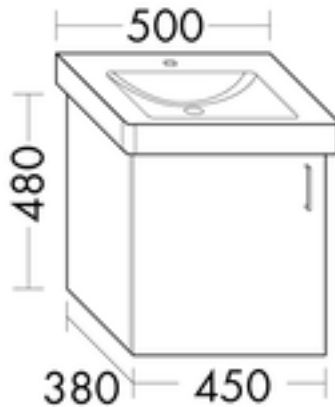

## FORMAT Design Waschtisch-Unterschrank WWMP045L/WWMP045R

### FORMAT Design Waschtisch-Unterschrank WWMP045L/WWMP045R

zu Villeroy & Boch Waschtisch Subway 2.0 7315F0, 1 Tür

**FOWWMP045...L**

### Technische Daten und Varianten

Höhe x Tiefe mm	Breite mm	Türanschlag	Art.-Nr.
480 x 380	450	links	FOWWMP045...L
		rechts	FOWWMP045...R