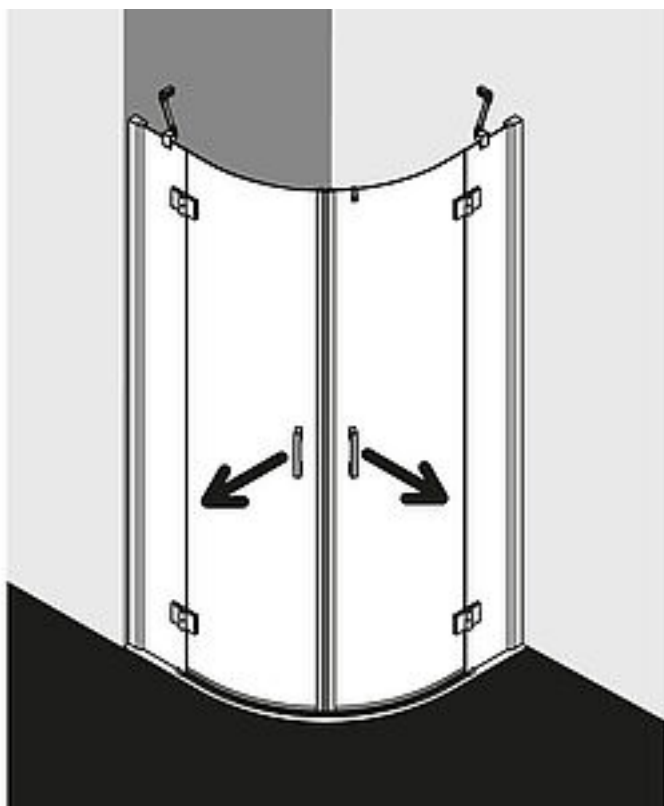

FORMAT Pro 2.0 Viertelkreis-Schwingtür mit Festfeldern

FORMAT Pro 2.0 Viertelkreis-Schwingtür mit Festfeldern

Silber Hochglanz, Radius 550 mm

FO06150590001

Technische Daten und Varianten

Höhe 2000 mm

Art.-Nr. FO06150...

Breite mm	Wanneneinbaumaß mm	Glasaußenkante mm	Glasart	Art.-Nr.
800	785-810	760-785	•	FO06150590001
			••	FO06150590002
900	885-910	860-885	•	FO06150590003
			••	FO06150590004
1010	985-1010	960-985	•	FO06150590005
			••	FO06150590006

- ESG klar, •• ESG klar Clean

Maßanfertigung, Radius 550 mm, max. Höhe 2000 mm
Art.-Nr. FO06152...

Wanneneinbaumaß mm	Glasart	Art.-Nr.
bis 950 x 950	•	FO06152270001
	••	FO06152270002
bis 1250 x 1250	•	FO06152270003
	••	FO06152270004

- ESG klar, •• ESG klar Clean

Höhe 2000 mm
Art.-Nr. FO06151...

Breite mm	Radius mm	Wanneneinbau- maß mm	Glasaußenkante mm	Glasart	Art.-Nr.
800	550	785-810	765-785	•	FO06151920001
				••	FO06151920002
900	550	885-910	860-885	•	FO06151920003
				••	FO06151920004
1010	550	985-1010	960-985	•	FO06151920005
				••	FO06151920006