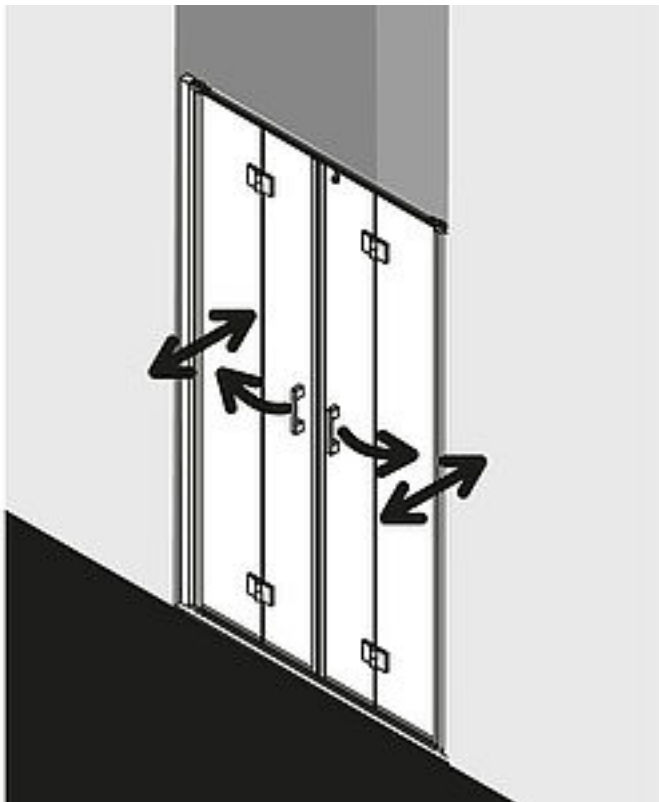

FORMAT Pro 2.0 Pendel-Falttür 4-tlg.

FORMAT Pro 2.0 Pendel-Falttür 4-tlg.

Silber Matt, Silber Hochglanz

FO06151080001

Technische Daten und Varianten

Höhe 1850 mm

Art.-Nr. FO06151...

Breite mm	Wannenein- baumaß in Nische / *mit FORMAT Pro 2.0 Seitenwand verkürzt auf Badewanne	Wannen- einbaumaß mit FORMAT Pro 2.0 Seitenwand mm	Glasaußen- kante mit FORMAT Pro 2.0 Seitenwand mm	Glasart	Silber Matt	Silber Hoch- glanz
--------------	--	--	--	---------	-------------	-----------------------

	nicht möglich mm				Art.-Nr.	Art.-Nr.
1200	1160-1210	1170-1220	1150-1200	•	FO061510800 01	FO061510900 01
				••	FO061510800 02	FO061510900 02
1230	1190-1240	1200-1250	1180-1230	•	FO061510800 03	FO061510900 03
				••	FO061510800 04	FO061510900 04
1250*	1210-1260	1220-1270	1200-1250	•	FO061510800 05	FO061510900 05
				••	FO061510800 06	FO061510900 06
1300*	1260-1310	1270-1320	1250-1300	•	FO061510800 07	FO061510900 07
				••	FO061510800 08	FO061510900 08
1350*	1310-1360	1320-1370	1300-1350	•	FO061510800 09	FO061510900 09
				••	FO061510800 10	FO061510900 10
1400*	1360-1410	1370-1420	1350-1400	•	FO061510800 11	FO061510900 11
				••	FO061510800 12	FO061510900 12
1450*	1410-1460	1420-1470	1400-1450	•	FO061510800 13	FO061510900 13
				••	FO061510800 14	FO061510900 14

• ESG klar, •• ESG klar
Clean

Höhe 2000 mm
Art.-Nr. FO06150...

Breite mm	Wannenein- baumaß in Nische / *mit FORMAT Pro 2.0 Seitenwand verkürzt auf Badewanne nicht möglich mm	Wannen- einbaumaß mit FORMAT Pro 2.0 Sei- tenwand mm	Glasaußen- kante mit FORMAT Pro 2.0 Sei- tenwand mm	Glasart	Silber Matt Art.-Nr.	Silber Hoch- glanz Art.-Nr.
1200	1160-1210	1170-1220	1150-1200	•	FO061502900 01	FO061503000 01
				••	FO061502900	FO061503000