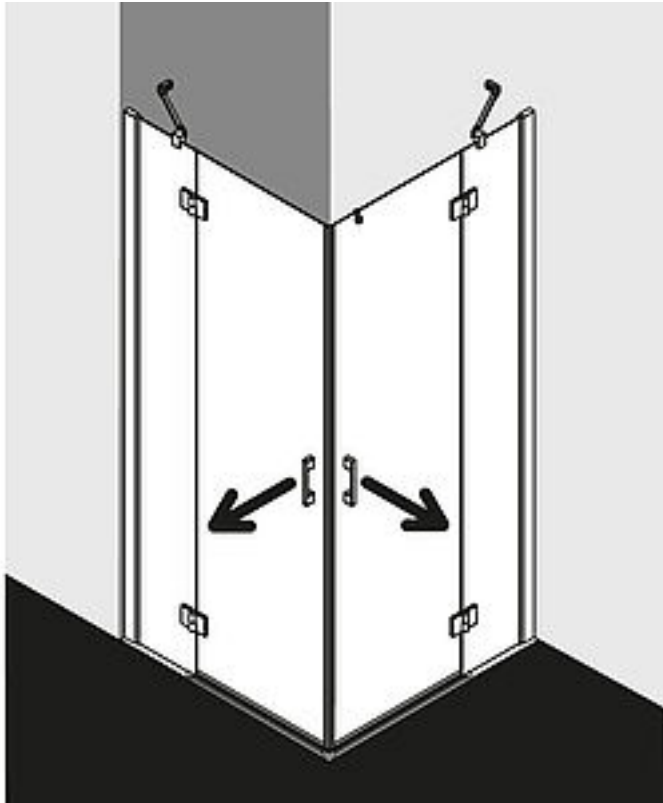

FORMAT Pro 2.0 Schwingtür-Eckeinstiegshälfte mit Festfeld 2-tlg., mit Wandprofil

FORMAT Pro 2.0 Schwingtür-Eckeinstiegshälfte mit Festfeld 2-tlg., mit Wandprofil

Silber Hochglanz

Kompletter Eckeinstieg setzt sich aus linkem und rechtem Halbteil zusammen.

FO06151460001

Technische Daten und Varianten

Höhe 2000 mm

Art.-Nr. FO06151...

Breite mm	Wanneneinbau- maß mm	Glasaußenkante mm	Glasart	Anschlag links Art.-Nr.	Anschlag rechts Art.-Nr.
750	735-760	710-735	•	FO06151460001	FO06151470001
			••	FO06151460002	FO06151470002
800	785-810	760-785	•	FO06151460003	FO06151470003

			••	FO06151460004 FO06151470004
830	810-835	785-810	•	FO06151460005 FO06151470005
			••	FO06151460006 FO06151470006
900	885-910	860-885	•	FO06151460007 FO06151470007
			••	FO06151460008 FO06151470008
930	910-935	885-910	•	FO06151460009 FO06151470009
			••	FO06151460010 FO06151470010
1000	985-1010	960-985	•	FO06151460011 FO06151470011
			••	FO06151460012 FO06151470012
1030	1010-1035	985-1010	•	FO06151460013 FO06151470013
			••	FO06151460014 FO06151470014
1100	1085-1110	1060-1085	•	FO06151460015 FO06151470015
			••	FO06151460016 FO06151470016
1200	1185-1210	1160-1185	•	FO06151460017 FO06151470017
			••	FO06151460018 FO06151470018
1230	1210-1235	1185-1210	•	FO06151460019 FO06151470019
			••	FO06151460020 FO06151470020