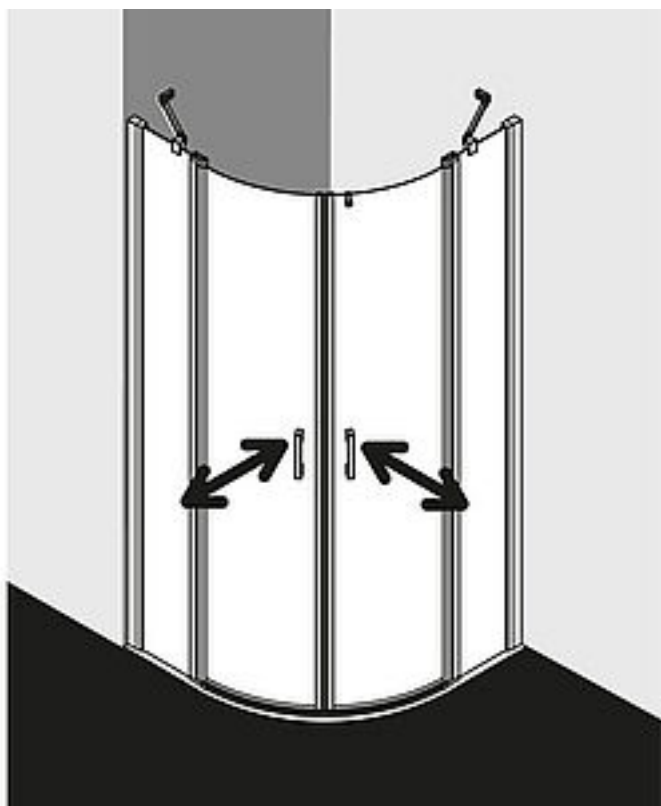

## FORMAT Pro 2.0 Viertelkreis-Pendeltür mit Festfeldern

### FORMAT Pro 2.0 Viertelkreis-Pendeltür mit Festfeldern

Silber Matt, Silber Hochglanz, Radius 550 mm

**FO06151780001**

### Technische Daten und Varianten

Höhe 1850 mm

Art.-Nr. FO06151...

Breite mm	Radius mm	Wannenein- baumaß mm	Glasaußen- kante Festfeld mm	Glasart	Silber Matt	Silber Hoch- glanz
					Art.-Nr.	Art.-Nr.
800	550	785-810	765-790	•	FO0615178001	FO0615179001
				••	FO0615178002	FO0615179002
900	550	885-910	865-890	•	FO061517800	FO061517900