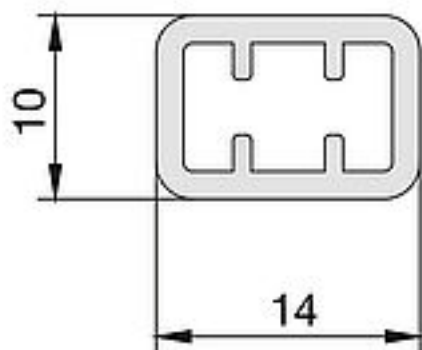

FORMAT Pro 2.0 Rohr für Stabilisierung

FORMAT Pro 2.0 Rohr für Stabilisierung

Länge 700 mm

FO06152000001

Technische Daten und Varianten

Art	Art.-Nr.
silber matt	FO06152000001
silber hochglanz	FO06152000002