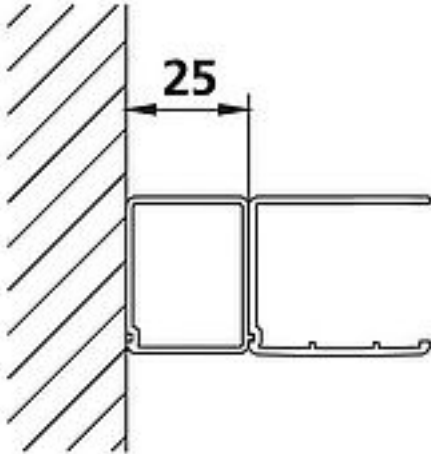

FORMAT Pro 2.0 Stockverbreiterung

FORMAT Pro 2.0 Stockverbreiterung

für alle Bauformen, außer FORMAT Pro 2.0 Seitenwände verkürzt auf Badewanne, FORMAT Pro 2.0 Gleittür 4-tlg. bodenfrei mit Festfeldern, FORMAT Pro 2.0 Schwingtüren.

Kombination von zwei Stockverbreiterungen in Reihe möglich, ausgenommen FORMAT Pro 2.0 Pendel-Falлтür, FORMAT Pro 2.0 Pendel-Falлтür 4-tlg., FORMAT Pro 2.0 Pendel-Falлтür Eckeinstieg 2-tlg., FORMAT Pro 2.0 Walk-In Pendel-Falлтür, FORMAT Pro 2.0 Badewannen-Falлтwand.

FO06152040001 / FO06150750001

Technische Daten und Varianten

Art	Art.-Nr.
silber matt, Höhe 1850mm	FO06152040001
silber hochglanz, Höhe 1850mm	FO06152040002
silber matt, Höhe 2000mm	FO06150750001
silber hochglanz, Höhe 2000mm	FO06150750002