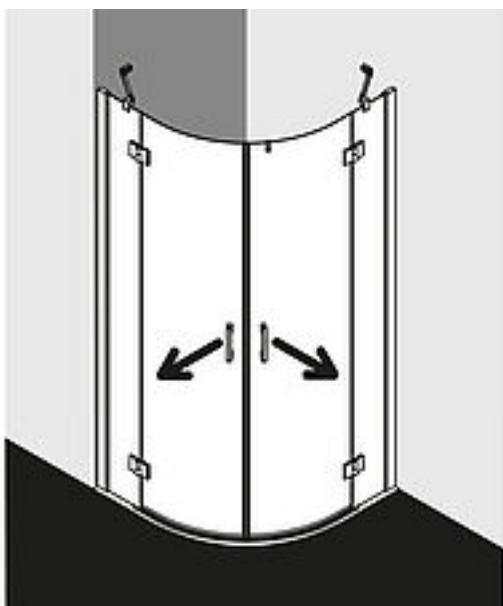

FORMAT Pro 2.0 VK-Schwingtür m Festf.

FORMAT Pro 2.0 VK-Schwingtür m Festf.

sw soft, Radius 55cm, 80x200cm, ESG klar

Technische Daten und Varianten

Breite mm	Glasart	Art. Nr.
800	•	FO06152780001
	••	FO06152780002
900	•	FO06152780003
	••	FO06152780004
1010	•	FO06152780005
	••	FO06152780006