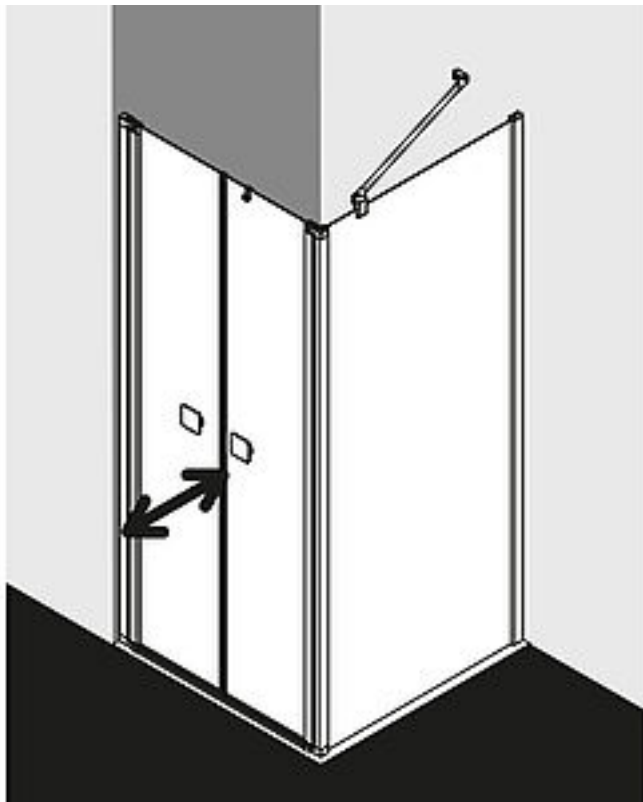

FORMAT Design 2.0 Pendeltür, Höhe 2000 mm

FORMAT Design 2.0 Pendeltür, Höhe 2000 mm

Silber Hochglanz, zur Kombination mit Seitenwand

FO06170090001

Sonderkonstruktion auf Anfrage, vorbehaltlich der technischen Machbarkeit

Technische Daten und Varianten

Einstieg mm	Wanneneinbau- maß Seitenwand mm	Glasaußenkante mm	Glasart	Anschlag links Art.-Nr.	Anschlag rechts Art.-Nr.
643	780-805	755-780	ESG klar	FO06170080001	FO06170090001
			ESG klar Clean	FO06170080002	FO06170090002
743	880-905	855-880	ESG klar	FO06170080003	FO06170090003
			ESG klar Clean	FO06170080004	FO06170090004
843	980-1005	955-980	ESG klar	FO06170080005	FO06170090005
			ESG klar Clean	FO06170080006	FO06170090006

1043	1180-1205	1155-1180	ESG klar	FO06170080007	FO06170090007
			ESG klar Clean	FO06170080008	FO06170090008
Sandgestrahlte Gläser	Art		Dekor	Art.-Nr.	
	in Ecke		Dekor Stripe 1	FO06170300001	
			Dekor Stripe 2	FO06170300002	
			Dekor Stripe 3	FO06170300003	
			Dekor Stripe 4	FO06170300004	
Maßanfertigung (max. Höhe 2050 mm)	Breite mm		Glasart	Art.-Nr.	
Breite je Türflügel in Ecke max. 700	bis 950		ESG klar	FO06170370001	
			ESG klar Clean	FO06170370002	
	951-1250		ESG klar	FO06170370003	
			ESG klar Clean	FO06170370004	
Schrägschnitt			Art.-Nr.		
			FO06170310001		