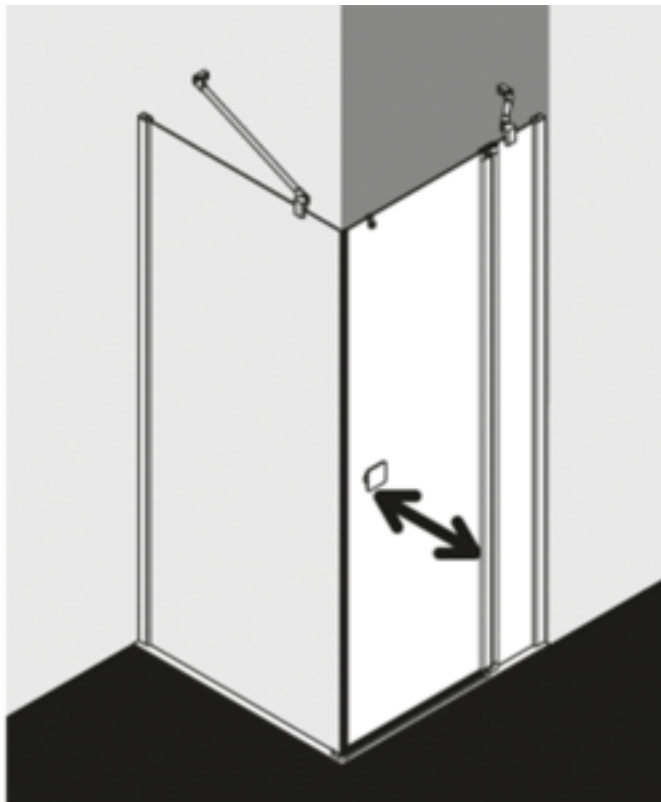

FORMAT Design 2.0 Pendeltür 1-flügelig mit Festfeld, Höhe 2000 mm

FORMAT Design 2.0 Pendeltür 1-flügelig mit Festfeld, Höhe 2000 mm

Silber Hochglanz

FO06170130001

Sonderkonstruktion auf Anfrage

Technische Daten und Varianten

Einstieg mm	Wannenein- baumaß Seitenwand mm	Einbaumaß mit verkürz- ter Seiten- wand mm	Glasaußen- kante mm	Breite Fest- feld mm	Glasart	Anschlag links Art.-Nr.	Anschlag rechts Art.-Nr.
487	780-805	775-800	755-780	247-272	ESG klar	FO0617012 0001	FO0617013 0001
					ESG klar Clean	FO0617012 0002	FO0617013 0002
587	880-905	875-900	855-880	247-272	ESG klar	FO0617012	FO0617013

						0003	0003
					ESG klar	FO0617012	FO0617013
					Clean	0004	0004
637	980-1005	975-1000	955-980	297-322	ESG klar	FO0617012	FO0617013
						0005	0005
					ESG klar	FO0617012	FO0617013
					Clean	0006	0006
737	1180-1205	1175-1200	1155-1180	397-422	ESG klar	FO0617012	FO0617013
						0007	0007
					ESG klar	FO0617012	FO0617013
					Clean	0008	0008
Sandgestrahlte Gläser	Art				Dekor	Art.-Nr.	
	in Ecke				Dekor Stripe 1	FO06170300001	
					Dekor Stripe 2	FO06170300002	
					Dekor Stripe 3	FO06170300003	
					Dekor Stripe 4	FO06170300004	
Maßanfertigung (max. Höhe 2050 mm)	Breite mm				Glasart	Art.-Nr.	
	bis 950				ESG klar	FO06170380001	
					ESG klar Clean	FO06170380002	
	951-1250				ESG klar	FO06170380003	
					ESG klar Clean	FO06170380004	
	1251-1550				ESG klar	FO06170380005	
					ESG klar Clean	FO06170380006	
Schrägschnitt					Art.-Nr.		
						FO06170310001	
Ausschnitt im Festfeld						FO06170320001	