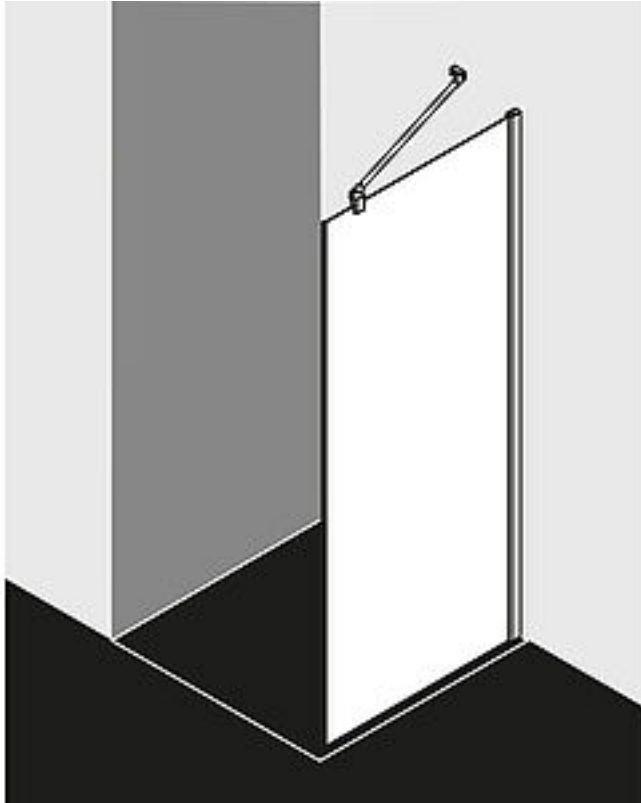

FORMAT Design 2.0 Seitenwand, Höhe 2000 mm

FORMAT Design 2.0 Seitenwand, Höhe 2000 mm

Silber Hochglanz

Zur Kombination mit FORMAT Design 2.0 Pendeltür 1-flügelig oder FORMAT Design 2.0 Pendeltür 1-flügelig mit Festfeld.

FO06170140001

Sonderkonstruktion auf Anfrage

Technische Daten und Varianten

| Wanneneinbaumaß Seitenwand mm | Glasaußenkante | Glasart | Art.-Nr. |
|----------------------------------|----------------|----------------|---------------|
| 780-805 | 755-780 | ESG klar | FO06170140001 |
| | | ESG klar Clean | FO06170140002 |
| 880-905 | 855-880 | ESG klar | FO06170140003 |
| | | ESG klar Clean | FO06170140004 |
| 980-1005 | 955-980 | ESG klar | FO06170140005 |

| | | | |
|-----------------------------------------------|------------------|-----------------|-----------------|
| 1180-1205 | 1155-1180 | ESG klar Clean | FO06170140006 |
| | | ESG klar | FO06170140007 |
| | | ESG klar Clean | FO06170140008 |
| Maßanfertigung (max. Höhe 2050 mm) | Breite mm | Glasart | Art.-Nr. |
| | bis 950 | ESG klar | FO06170390001 |
| | | ESG klar Clean | FO06170390002 |
| | 951-1250 | ESG klar | FO06170390003 |
| | | ESG klar Clean | FO06170390004 |
| Schrägschnitt | | Art.-Nr. | |
| | | FO06170310002 | |
| Ausschnitt | | FO06170320002 | |