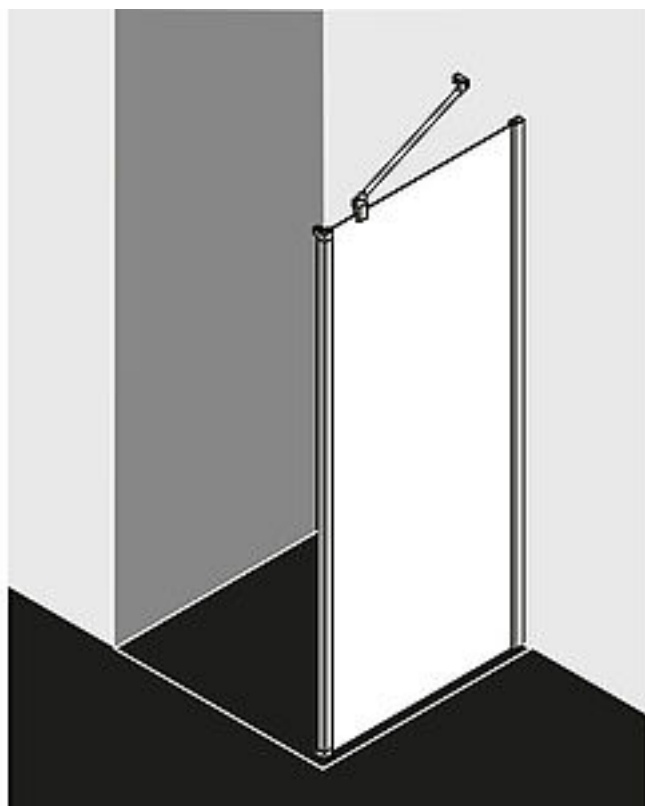

## FORMAT Design 2.0 Seitenwand, Höhe 2000 mm

### FORMAT Design 2.0 Seitenwand, Höhe 2000 mm

Silber Hochglanz  
Zur Kombination mit Pendeltür

**FO06170160001**

Sonderkonstruktion auf Anfrage

### Technische Daten und Varianten

Wanneneinbaumaß Seitenwand mm	Glasaußenkante mm	Glasart	Anschlag links Art.-Nr.	Anschlag rechts Art.-Nr.
780-805	755-780	ESG klar	FO06170150001	FO06170160001
		ESG klar Clean	FO06170150002	FO06170160002
880-905	855-880	ESG klar	FO06170150003	FO06170160003
		ESG klar Clean	FO06170150004	FO06170160004
980-1005	955-980	ESG klar	FO06170150005	FO06170160005
		ESG klar Clean	FO06170150006	FO06170160006

1180-1205	1155-1180	ESG klar	FO06170150007	FO06170160007
		ESG klar Clean	FO06170150008	FO06170160008
<b>Sandgestrahlte Gläser</b>	<b>Art</b>	<b>Dekor</b>	<b>Art.-Nr.</b>	
	in Ecke	Dekor Stripe 1	FO06170300001	
		Dekor Stripe 2	FO06170300002	
		Dekor Stripe 3	FO06170300003	
		Dekor Stripe 4	FO06170300004	
<b>Maßanfertigung (max. Höhe 2050 mm)</b>	<b>Breite mm</b>	<b>Glasart</b>	<b>Art.-Nr.</b>	
	bis 950	ESG klar	FO06170400001	
		ESG klar Clean	FO06170400002	
	951-1250	ESG klar	FO06170400003	
		ESG klar Clean	FO06170400004	
<b>Schrägschnitt</b>		<b>Art.-Nr.</b>		
		FO06170310002		
<b>Ausschnitt</b>		FO06170320002		