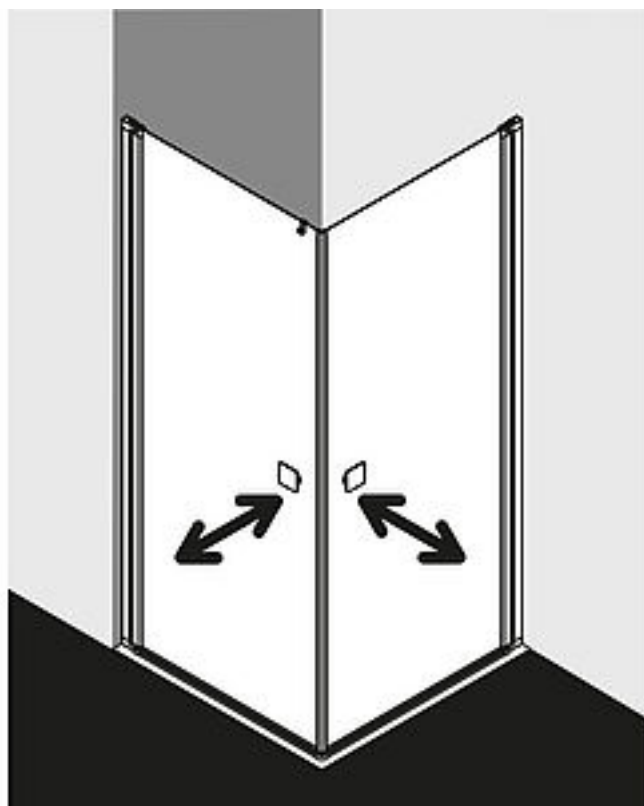

FORMAT Design 2.0 Pendeltür-Eckeinstiegshälfte, Höhe 2000 mm

FORMAT Design 2.0 Pendeltür-Eckeinstiegshälfte, Höhe 2000 mm

Silber Hochglanz

FO06170180001

Sonderkonstruktion auf Anfrage

Technische Daten und Varianten

Einstieg mm	Wanneneinbau- maß Seitenwand mm	Glasaußenkante mm	Glasart	Anschlag links Art.-Nr.	Anschlag rechts Art.-Nr.
986	780-805	755-780	ESG klar	FO06170170001	FO06170180001
			ESG klar Clean	FO06170170002	FO06170180002
1127	880-905	855-880	ESG klar	FO06170170003	FO06170180003
			ESG klar Clean	FO06170170004	FO06170180004
1269	980-1005	955-980	ESG klar	FO06170170005	FO06170180005
			ESG klar Clean	FO06170170006	FO06170180006

Sandgestrahlte Gläser	Art	Dekor	Art.-Nr.
	in Ecke	Dekor Stripe 1	FO06170300001
		Dekor Stripe 2	FO06170300002
		Dekor Stripe 3	FO06170300003
		Dekor Stripe 4	FO06170300004

Maßanfertigung (max. Höhe 2050 mm)	Breite mm	Glasart	Art.-Nr.
	bis 950	ESG klar	FO06170420001
		ESG klar Clean	FO06170420002
	951-1050	ESG klar	FO06170420003
		ESG klar Clean	FO06170420004
