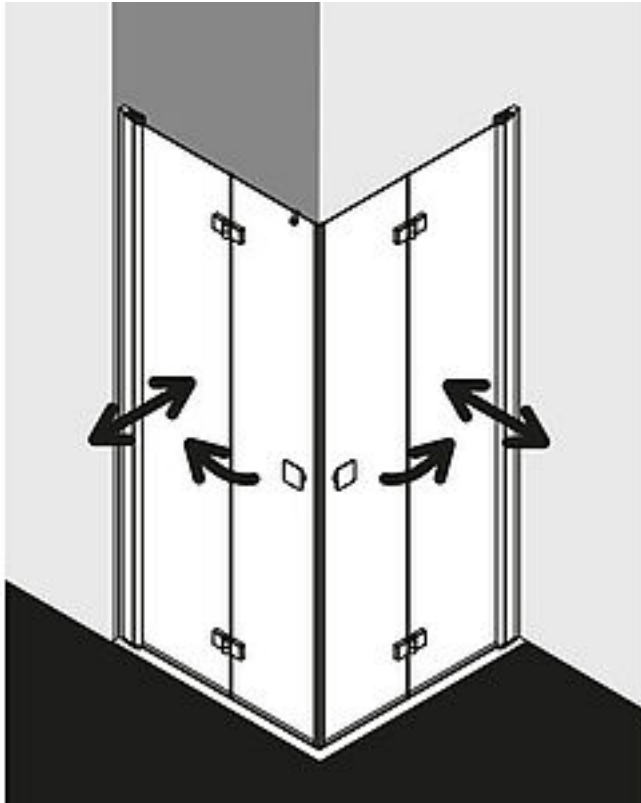

FORMAT Design 2.0 Pendel-Faltrittür Eckeinstiegshälfte, 2-teilig, Höhe 2000 mm

FORMAT Design 2.0 Pendel-Faltrittür Eckeinstiegshälfte, 2-teilig, Höhe 2000 mm

Silber Hochglanz, Wandprofil 2017 mm, Glashöhe 2000 mm

FO06170240001

Sonderkonstruktion auf Anfrage

Technische Daten und Varianten

Einstieg mm	Wanneneinbau- maß mm	Glasaußenkante mm	Glasart	Anschlag links Art.-Nr.	Anschlag rechts Art.-Nr.
957	790-810	765-785	ESG klar	FO06170230001	FO06170240001
			ESG klar Clean	FO06170230002	FO06170240002
1098	890-910	865-885	ESG klar	FO06170230003	FO06170240003
			ESG klar Clean	FO06170230004	FO06170240004
1240	990-1010	965-985	ESG klar	FO06170230005	FO06170240005

1522	1190-1210	1165-1185	ESG klar Clean	FO06170230006	FO06170240006
			ESG klar	FO06170230007	FO06170240007
			ESG klar Clean	FO06170230008	FO06170240008
Sandgestrahlte Gläser	Art		Dekor	Art.-Nr.	
	in Ecke		Dekor Stripe 1	FO06170300001	
			Dekor Stripe 2	FO06170300002	
			Dekor Stripe 3	FO06170300003	
			Dekor Stripe 4	FO06170300004	
Maßanfertigung (max. Höhe 2067 mm)	Breite mm		Glasart	Art.-Nr.	
	bis 950		ESG klar	FO06170450001	
			ESG klar Clean	FO06170450002	
	951-1250		ESG klar	FO06170450003	
			ESG klar Clean	FO06170450004	
	1251-1450		ESG klar	FO06170450005	
			ESG klar Clean	FO06170450006	
Schrägschnitt im Türflügel 2			Art.-Nr.	FO06170310001	