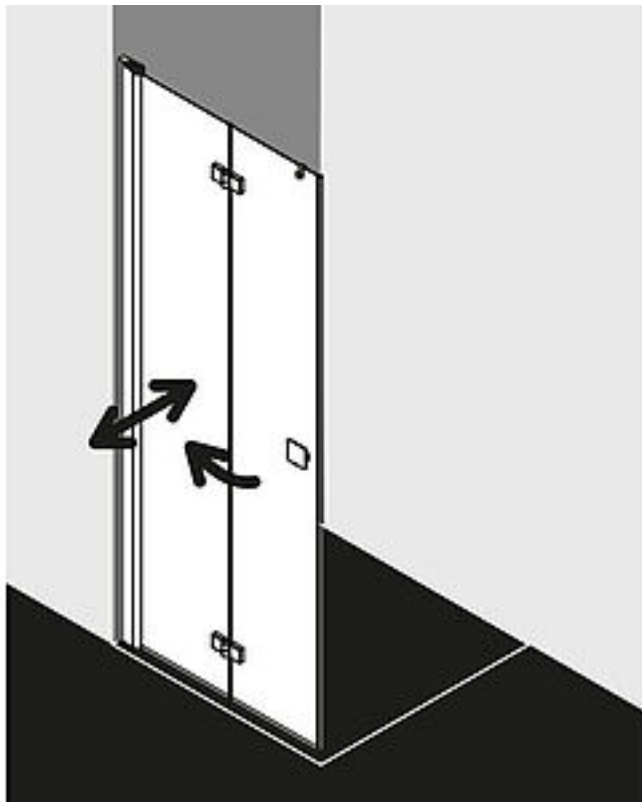

FORMAT Design 2.0 WALK-IN Wall Pendel-Falttür, Höhe 2000 mm

FORMAT Design 2.0 WALK-IN Wall Pendel-Falttür, Höhe 2000 mm

Silber Hochglanz, Wandprofil 2017 mm, Glashöhe 2000 mm

FO06170260001

Sonderkonstruktion auf Anfrage

Technische Daten und Varianten

Wanneneinbaumaß mm	Glasart	Anschlag links Art.-Nr.	Anschlag rechts Art.-Nr.
790-810	ESG klar	FO06170250001	FO06170260001
	ESG klar Clean	FO06170250002	FO06170260002
890-910	ESG klar	FO06170250003	FO06170260003
	ESG klar Clean	FO06170250004	FO06170260004
990-1010	ESG klar	FO06170250005	FO06170260005
	ESG klar Clean	FO06170250006	FO06170260006
1190-1210	ESG klar	FO06170250007	FO06170260007