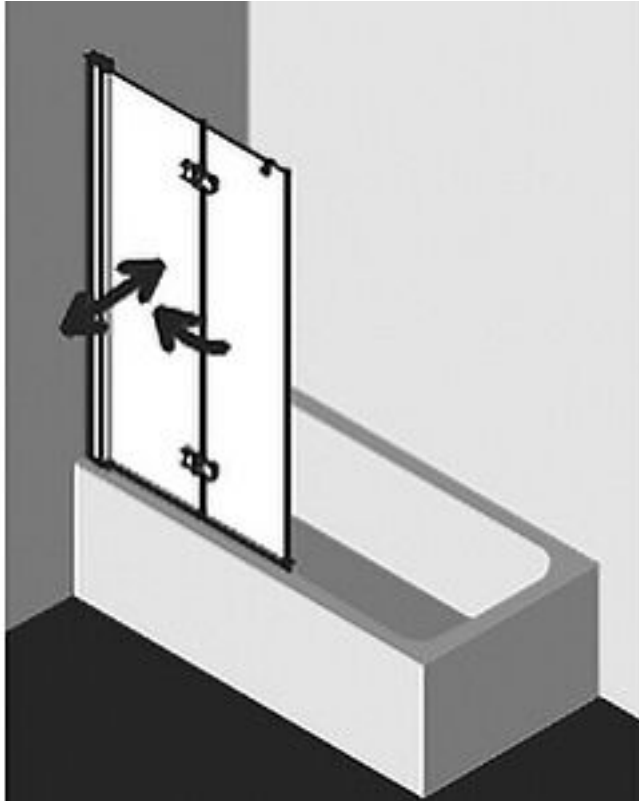

FORMAT Design 2.0 Faltwand 2-flügelig, Höhe 1500 mm

FORMAT Design 2.0 Faltwand 2-flügelig, Höhe 1500 mm

Silber Hochglanz, Wandprofil 1517 mm, Glashöhe 1500 mm

FO06170280001

Sonderkonstruktion auf Anfrage

Technische Daten und Varianten

Wanneneinbaumaß mm Glasart		Anschlag links Art.-Nr.	Anschlag rechts Art.-Nr.
985-1005	ESG klar	FO06170270001	FO06170280001
	ESG klar Clean	FO06170270002	FO06170280002
1185-1205	ESG klar	FO06170270003	FO06170280003
	ESG klar Clean	FO06170270004	FO06170280004
Sandgestrahlte Gläser	Art	Dekor	Art.-Nr.
	in Nische	Dekor Stripe 1	FO06170290001
		Dekor Stripe 2	FO06170290002

		Dekor Stripe 3	FO06170290003
		Dekor Stripe 4	FO06170290004
Maßanfertigung	Breite mm	Glasart	Art.-Nr.
(max. Höhe 2067 mm)	bis 1250	ESG klar	FO06170470001
		ESG klar Clean	FO06170470002
	1251-1410	ESG klar	FO06170470003
		ESG klar Clean	FO06170470004
Schrägschnitt im Türflügel 2		Art.-Nr.	
		FO06170310001	
