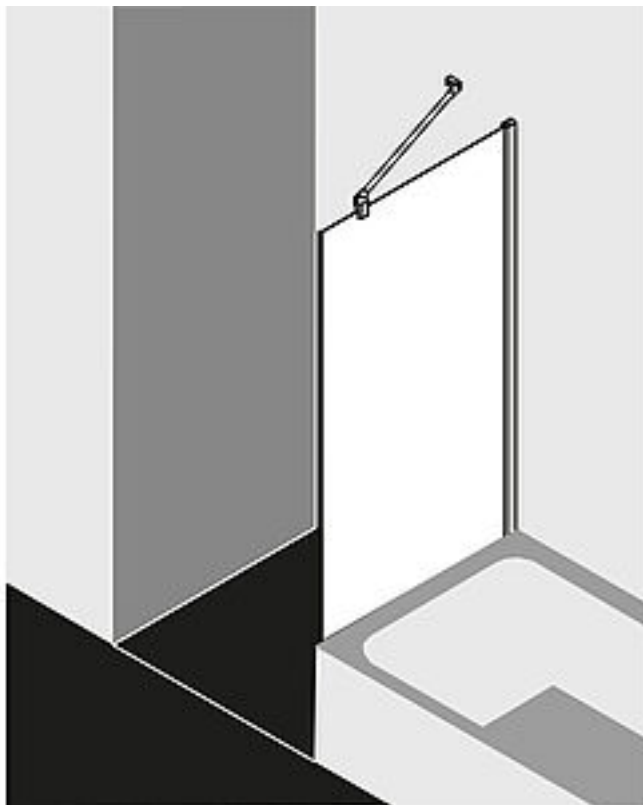

**FORMAT Design 2.0** Seitenwand verkürzt neben Badewanne, Höhe bis 2050 mm

**FORMAT Design 2.0** Seitenwand verkürzt neben Badewanne, Höhe bis 2050 mm

Maßanfertigung

**FO06170410001**

Sonderkonstruktion auf Anfrage

Technische Daten und Varianten

| <b>Maßanfertigung</b><br><b>(max. Höhe 2050 mm)</b> | <b>Wanneneinbaumaß mm</b> | <b>Glasart</b>  | <b>Art.-Nr.</b> |
|---|---------------------------|-----------------|-----------------|
|   | bis 950                   | ESG klar        | FO06170410001   |
|   |                           | ESG klar Clean  | FO06170410002   |
| <b>Schrägschnitt</b>                                |                           | <b>Art.-Nr.</b> |                 |
|   |                           | FO06170310002   |                 |
| <b>Ausschnitt</b>                                   |                           | FO06170320002   |                 |