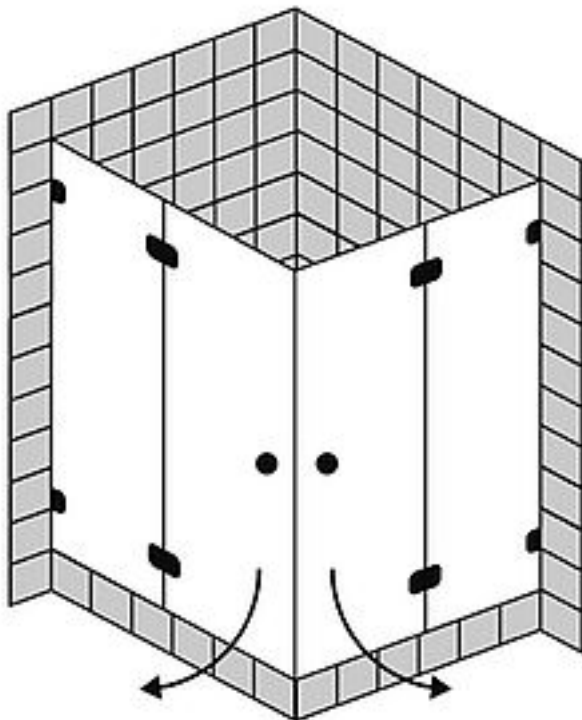

FORMAT Design 3.0 Ganzglas-Eckeingang, Höhe bis 2000 mm

FORMAT Design 3.0 Ganzglas-Eckeingang, Höhe bis 2000 mm

Beschlag in chrom, Kristallglas hell 8 mm, Hebe Senk rahmenlos

FO06270010001

Technische Daten und Varianten

Abmessung mm

bis 800 x 800

bis 900 x 900

bis 1000 x 1000

Art.-Nr.

FO06270010001

FO06270010002

FO06270010003