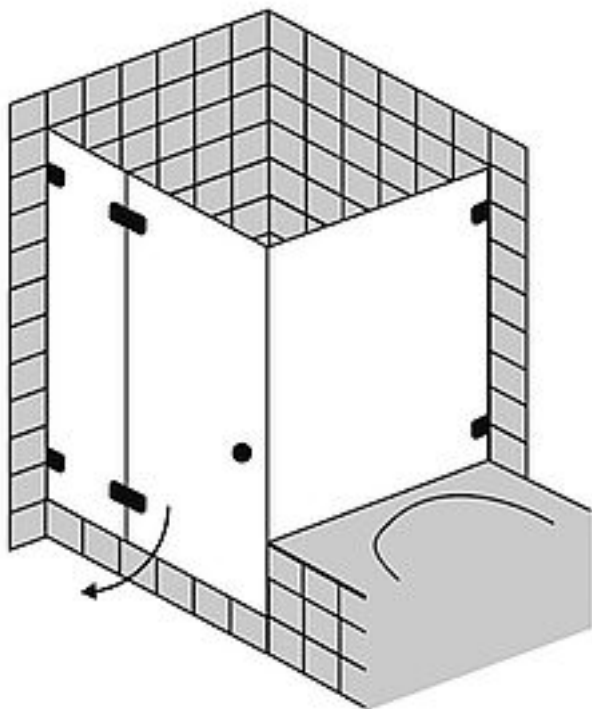

FORMAT Design 3.0 Ganzglas-Tür mit Festfeld/Seitenwand für Badewanne, Höhe bis 2000 mm

FORMAT Design 3.0 Ganzglas-Tür mit Festfeld/Seitenwand für Badewanne, Höhe bis 2000 mm

Beschlag in chrom, Kristallglas hell 8 mm, Hebe Senk rahmenlos

FO06270030001

Technische Daten und Varianten

Abmessung mm

bis 800 x 800

bis 800 x 800

bis 900 x 900

bis 1000 x 1000

Art.-Nr.