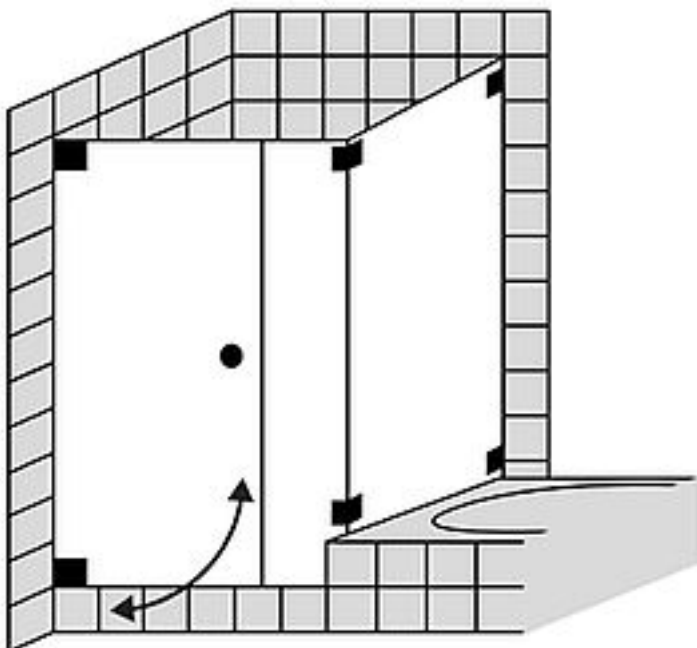

FORMAT Design 3.0 Ganzglas-Tür mit Festfeld/Seitenwand für Badewanne, Höhe bis 2000 mm

FORMAT Design 3.0 Ganzglas-Tür mit Festfeld/Seitenwand für Badewanne, Höhe bis 2000 mm

Beschlag in chrom, Kristallglas hell 8 mm, Hebe Senk rahmenlos

FO06270160001

Technische Daten und Varianten

Abmessung mm

bis 800 x 800

bis 900 x 090

bis 1000 x 1000

Art.-Nr.

FO06270160001