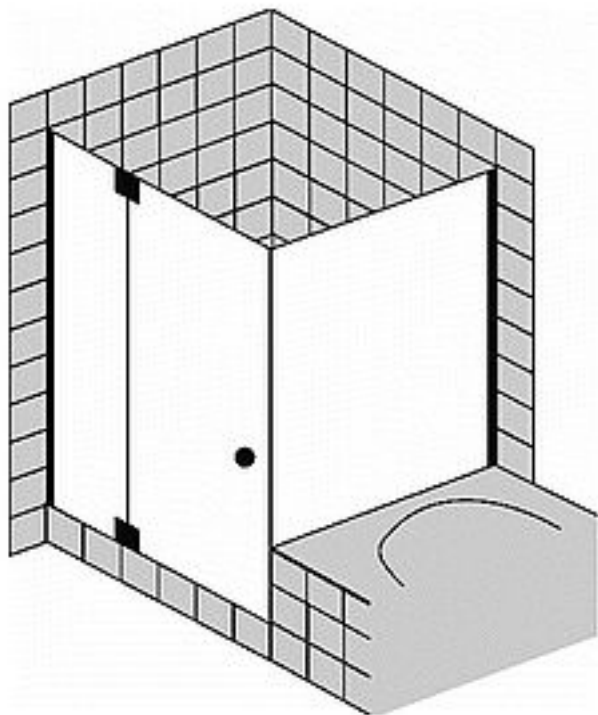

FORMAT Design 3.0 Ganzglas-Pendeltür mit Seitenwand an Badewanne,
Höhe 2000 mm

FORMAT Design 3.0 Ganzglas-Pendeltür mit Seitenwand an Badewanne, Höhe 2000 mm

Beschlag in chrom, Kristallglas hell 8 mm, Hebe Senk Pendel teilgerahmt

FO06280040001

Technische Daten und Varianten

Farbe	Wanne mm	Wannenein- baumaß mm	Einstiegsbrei- Festteil mm		Anschlag links Art.-Nr.	Anschlag rechts Art.-Nr.
chrom	800 x 800	785-800	580	174 / 749	FO062800500 01	FO062800400 01
chrom	900 x 900	885-900	580	274 / 849	FO062800500 02	FO062800400 02

chrom	1000 x 1000	985-1000	680	274 / 949	FO062800500 03	FO062800400 03
<hr/>						
schwarz	800 x 800	785-800	580	174 / 749	FO062800501 01	FO062800401 01
<hr/>						
schwarz	900 x 900	885-900	580	274 / 849	FO062800501 02	FO062800401 02
<hr/>						
???????schwa rz	1000 x 1000	985-1000	680	274 / 949	FO062800501 03	FO062800401 03
