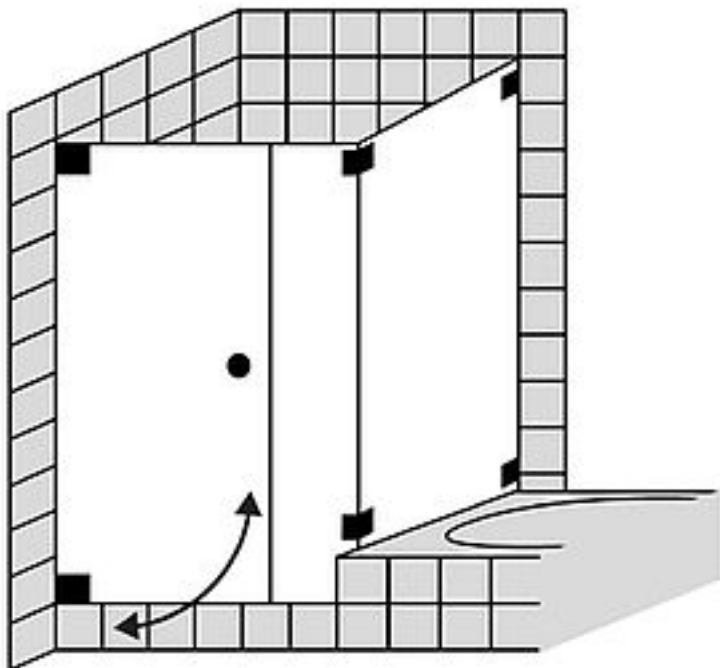

FORMAT Design 3.0 Ganzglas-Pendeltür mit Seitenwand/Festfeld an Badewanne, Höhe bis 2000 mm

FORMAT Design 3.0 Ganzglas-Pendeltür mit Seitenwand/Festfeld an Badewanne, Höhe bis 2000 mm

Beschlag in chrom, Kristallglas hell 8 mm, Hebe Senk Pendel rahmenlos

FO06290100001

Technische Daten und Varianten

Farbe	Abmessung mm	Art.-Nr.
chrom	bis 800 x 800	FO06290100001 ²⁾
chrom	bis 900 x 900	FO06290100002 ²⁾
chrom	bis 1000 x 1000	FO06290100003 ²⁾
schwarz	bis 800 x 800	FO06290100101 ²⁾
schwarz	bis 900 x 900	FO06290100102 ²⁾
???????schwarz	bis 1000 x 1000	FO06290100103 ²⁾