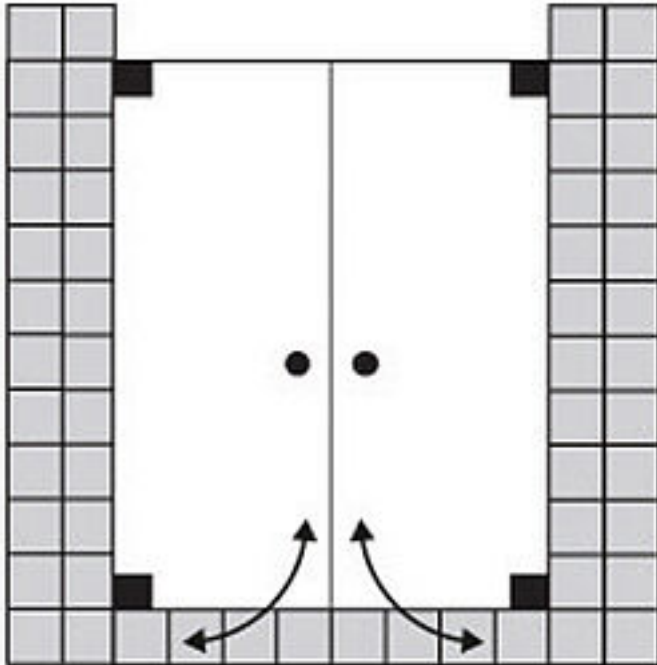

FORMAT Design 3.0 Ganzglas-Pendeltüren, Höhe bis 2000 mm

FORMAT Design 3.0 Ganzglas-Pendeltüren, Höhe bis 2000 mm

Beschlag in chrom, Kristallglas hell 8 mm, Hebe Senk Pendel rahmenlos

FO06290120001

Technische Daten und Varianten

Farbe	Breite mm	Art.-Nr.
chrom	bis 800	FO06290120001
chrom	bis 900	FO06290120002
chrom	bis 1000	FO06290120003
chrom	bis 1200	FO06290120004
schwarz	bis 800	FO06290120101
schwarz	bis 900	FO06290120102
schwarz	bis 1000	FO06290120103
schwarz	bis 1200	FO06290120104