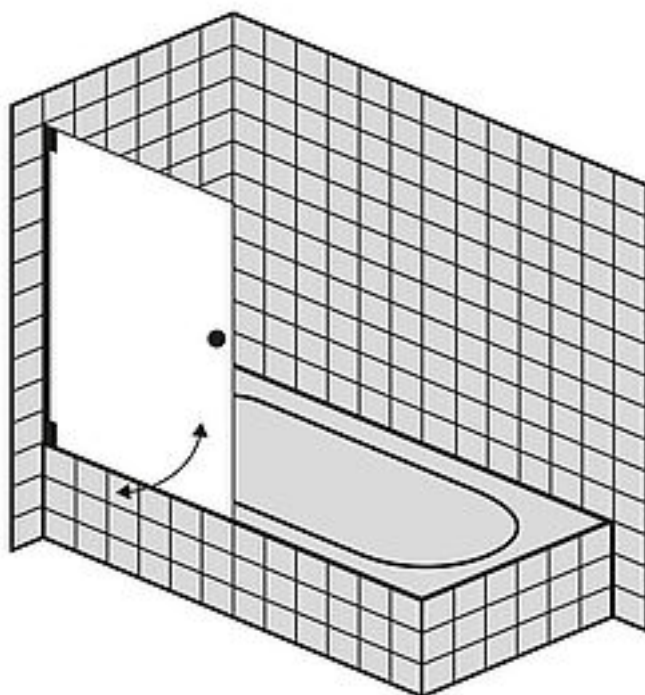

FORMAT Premium Ganzglas-Pendeltür auf Badewanne, Höhe bis 1500 mm

FORMAT Premium Ganzglas-Pendeltür auf Badewanne, Höhe bis 1500 mm

Beschlag in chrom, Kristallglas hell 8 mm, Hebe Senk Pendel rahmenlos

FO06290140001

Technische Daten und Varianten

Farbe	Breite mm	Art.-Nr.
chrom	bis 800	FO06290140001
schwarz	bis 800	FO06290140101