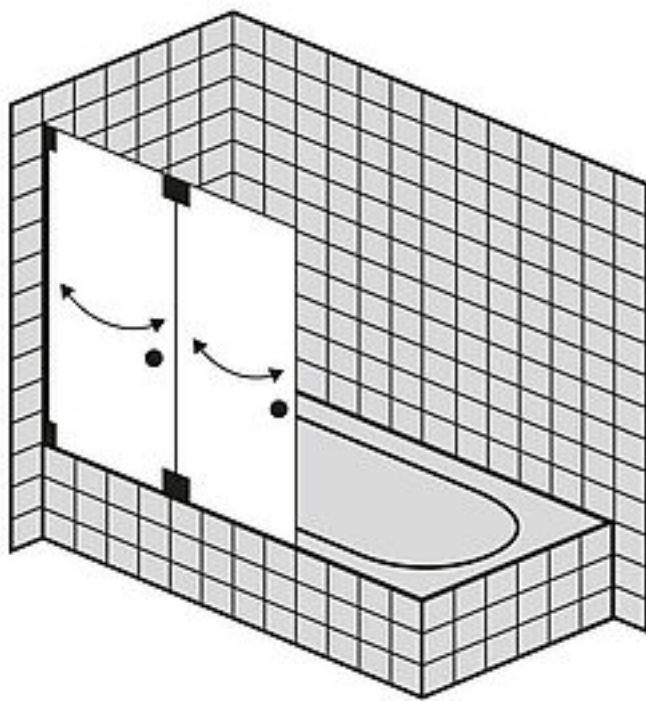

**FORMAT Design 3.0** Ganzglas-Badewannen-Faltwand, Höhe bis 1500 mm

**FORMAT Design 3.0** Ganzglas-Badewannen-Faltwand, Höhe bis 1500 mm

Beschlag in chrom, Kristallglas hell 8 mm, Hebe Senk Pendel rahmenlos, faltbar

**FO06290220001**

Technische Daten und Varianten

<b>Farbe</b>	<b>Breite mm</b>	<b>Art.-Nr.</b>
chrom	bis 1000	FO06290220001
chrom	bis 1200	FO06290220002
schwarz	bis 1000	FO06290220101
schwarz	bis 1200	FO06290220102