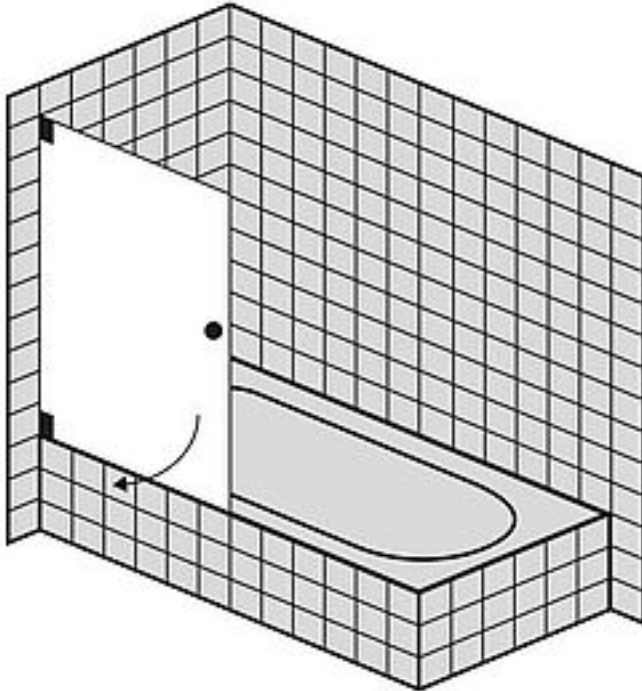

**FORMAT Design 3.0** Ganzglas-Badewannen-Schwingtür, Höhe bis 1500 mm

**FORMAT Design 3.0** Ganzglas-Badewannen-Schwingtür, Höhe bis 1500 mm

Beschlag in chrom, Kristallglas hell 8 mm, Hebe Senk Pendel rahmenlos

**FO06290230001**

Technische Daten und Varianten

<b>Farbe</b>	<b>Breite mm</b>	<b>Art.-Nr.</b>
chrom	bis 800	FO06290230001
chrom	bis 900	FO06290230002
chrom	bis 1000	FO06290230003
schwarz	bis 800	FO06290230101
schwarz	bis 900	FO06290230102
schwarz	bis 1000	FO06290230103